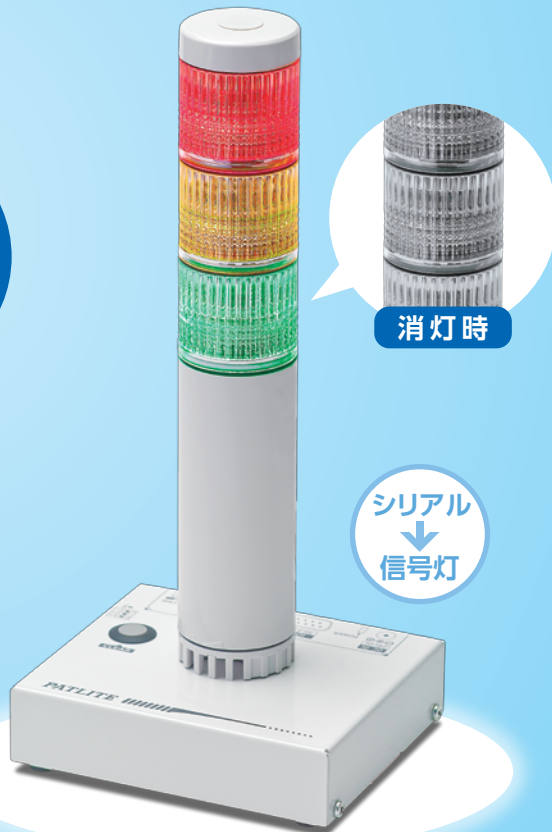

2WAY 接続

インターフェースコンバータ

PHC-D08

評価機貸し出し対応製品 詳細はホームページをご覧ください。
<https://www.patlite.jp/rent.html>

信号灯付インターフェースコンバータ

PHE-3FB2

評価機貸し出し対応製品 詳細はホームページをご覧ください。
<https://www.patlite.jp/rent.html>

光・音