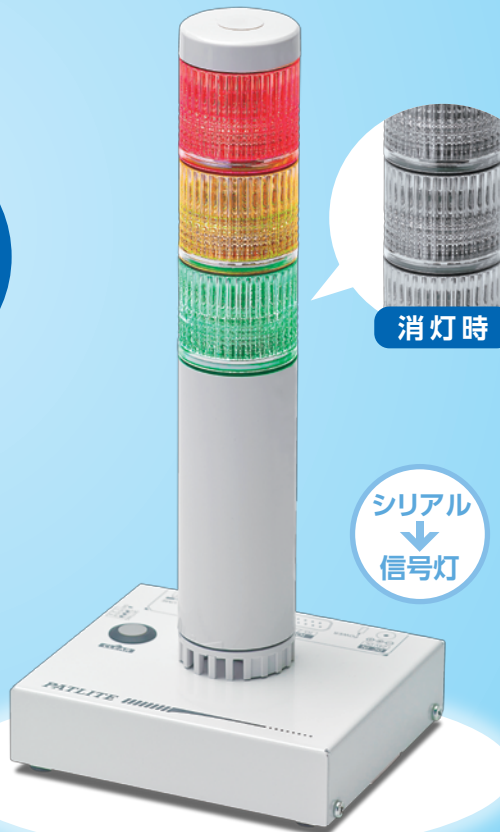

2WAY 接続

シリアル
↓
リレー

消灯時

シリアル
↓
信号灯

インターフェースコンバータ

PHC-D08

USB
バスパワー

RS
232C

信号灯付インターフェースコンバータ

PHE-3FB2

USB
バスパワー

RS
232C

表示灯
Φ40

電子音
4音

ブザー
80dB

点滅
2パターン