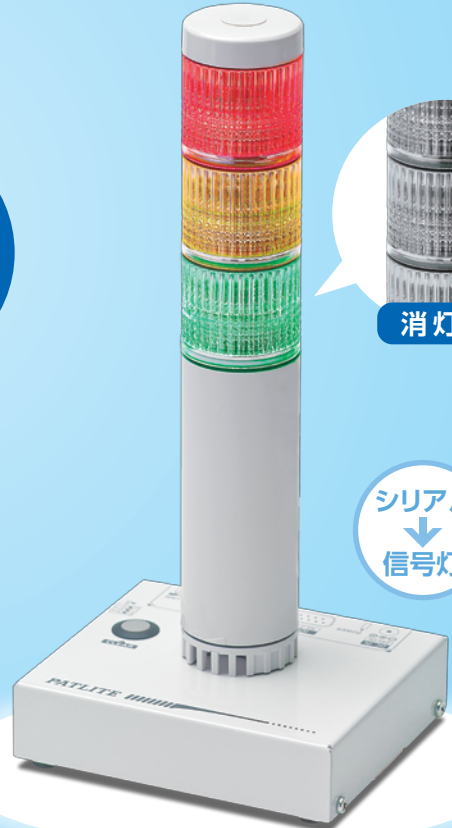

2WAY 接続

シリアル
↓
リレー

シリアル
↓
信号灯

インターフェースコンバータ

PHC-D08

USB バスパワー	RS 232C	DC24V 電源出力	3年 無償修理対応	5年 修理passport
--------------	------------	---------------	--------------	------------------

UL US CE RoHS ※Nタイプのみ UL、CE対応。

評価機貸し出し
対応製品 詳細はホームページをご覧ください。
<https://www.patlite.jp/rent.html>

信号灯付インターフェースコンバータ

PHE-3FB2

USB バスパワー	RS 232C	表示灯 Φ40	電子音 4音	ブザー 80dB	点滅 2パターン
--------------	------------	------------	-----------	-------------	-------------